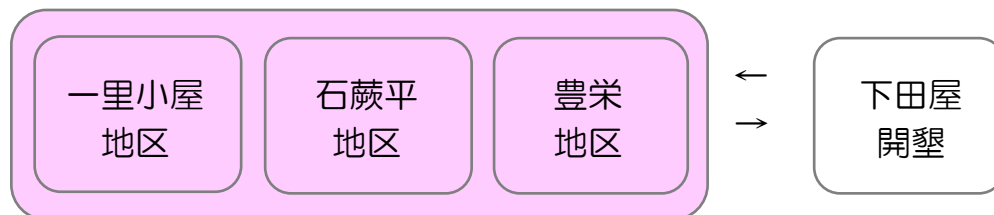

石上地区予約型タクシー「かんだち号」について

豊栄・石蕨平・一里小屋地区から、最寄りのバス停（下田屋開墾）まで、予約型のタクシーを運行することによって公共交通の空白エリアの解消を目指します。

【予約型タクシーってなに？】

- ✓予約があった時のみ運行します。
- ✓主に豊栄・石蕨平・一里小屋地区にお住まいの方を対象としていますが、村民であればどなたでも利用できます。

【運行概要】

- ✓下北交通の路線バスとの接続のために運行します。
- ✓1日17便運行します。（土曜日、日曜日、祝日運行しない便もあります。）
- ✓予約がない便は運行しません。
- ✓料金はどこから乗っても1人片道500円です。
- ✓乗車予定の前日15時までに電話予約をお願いします。
- ✓他の方と乗合になる場合もあります。

【運行エリア】

- ✓停留所は設けませんので、家の前から乗り降りすることができます。
- ✓各地区から下田屋開墾までの区間を運行します。