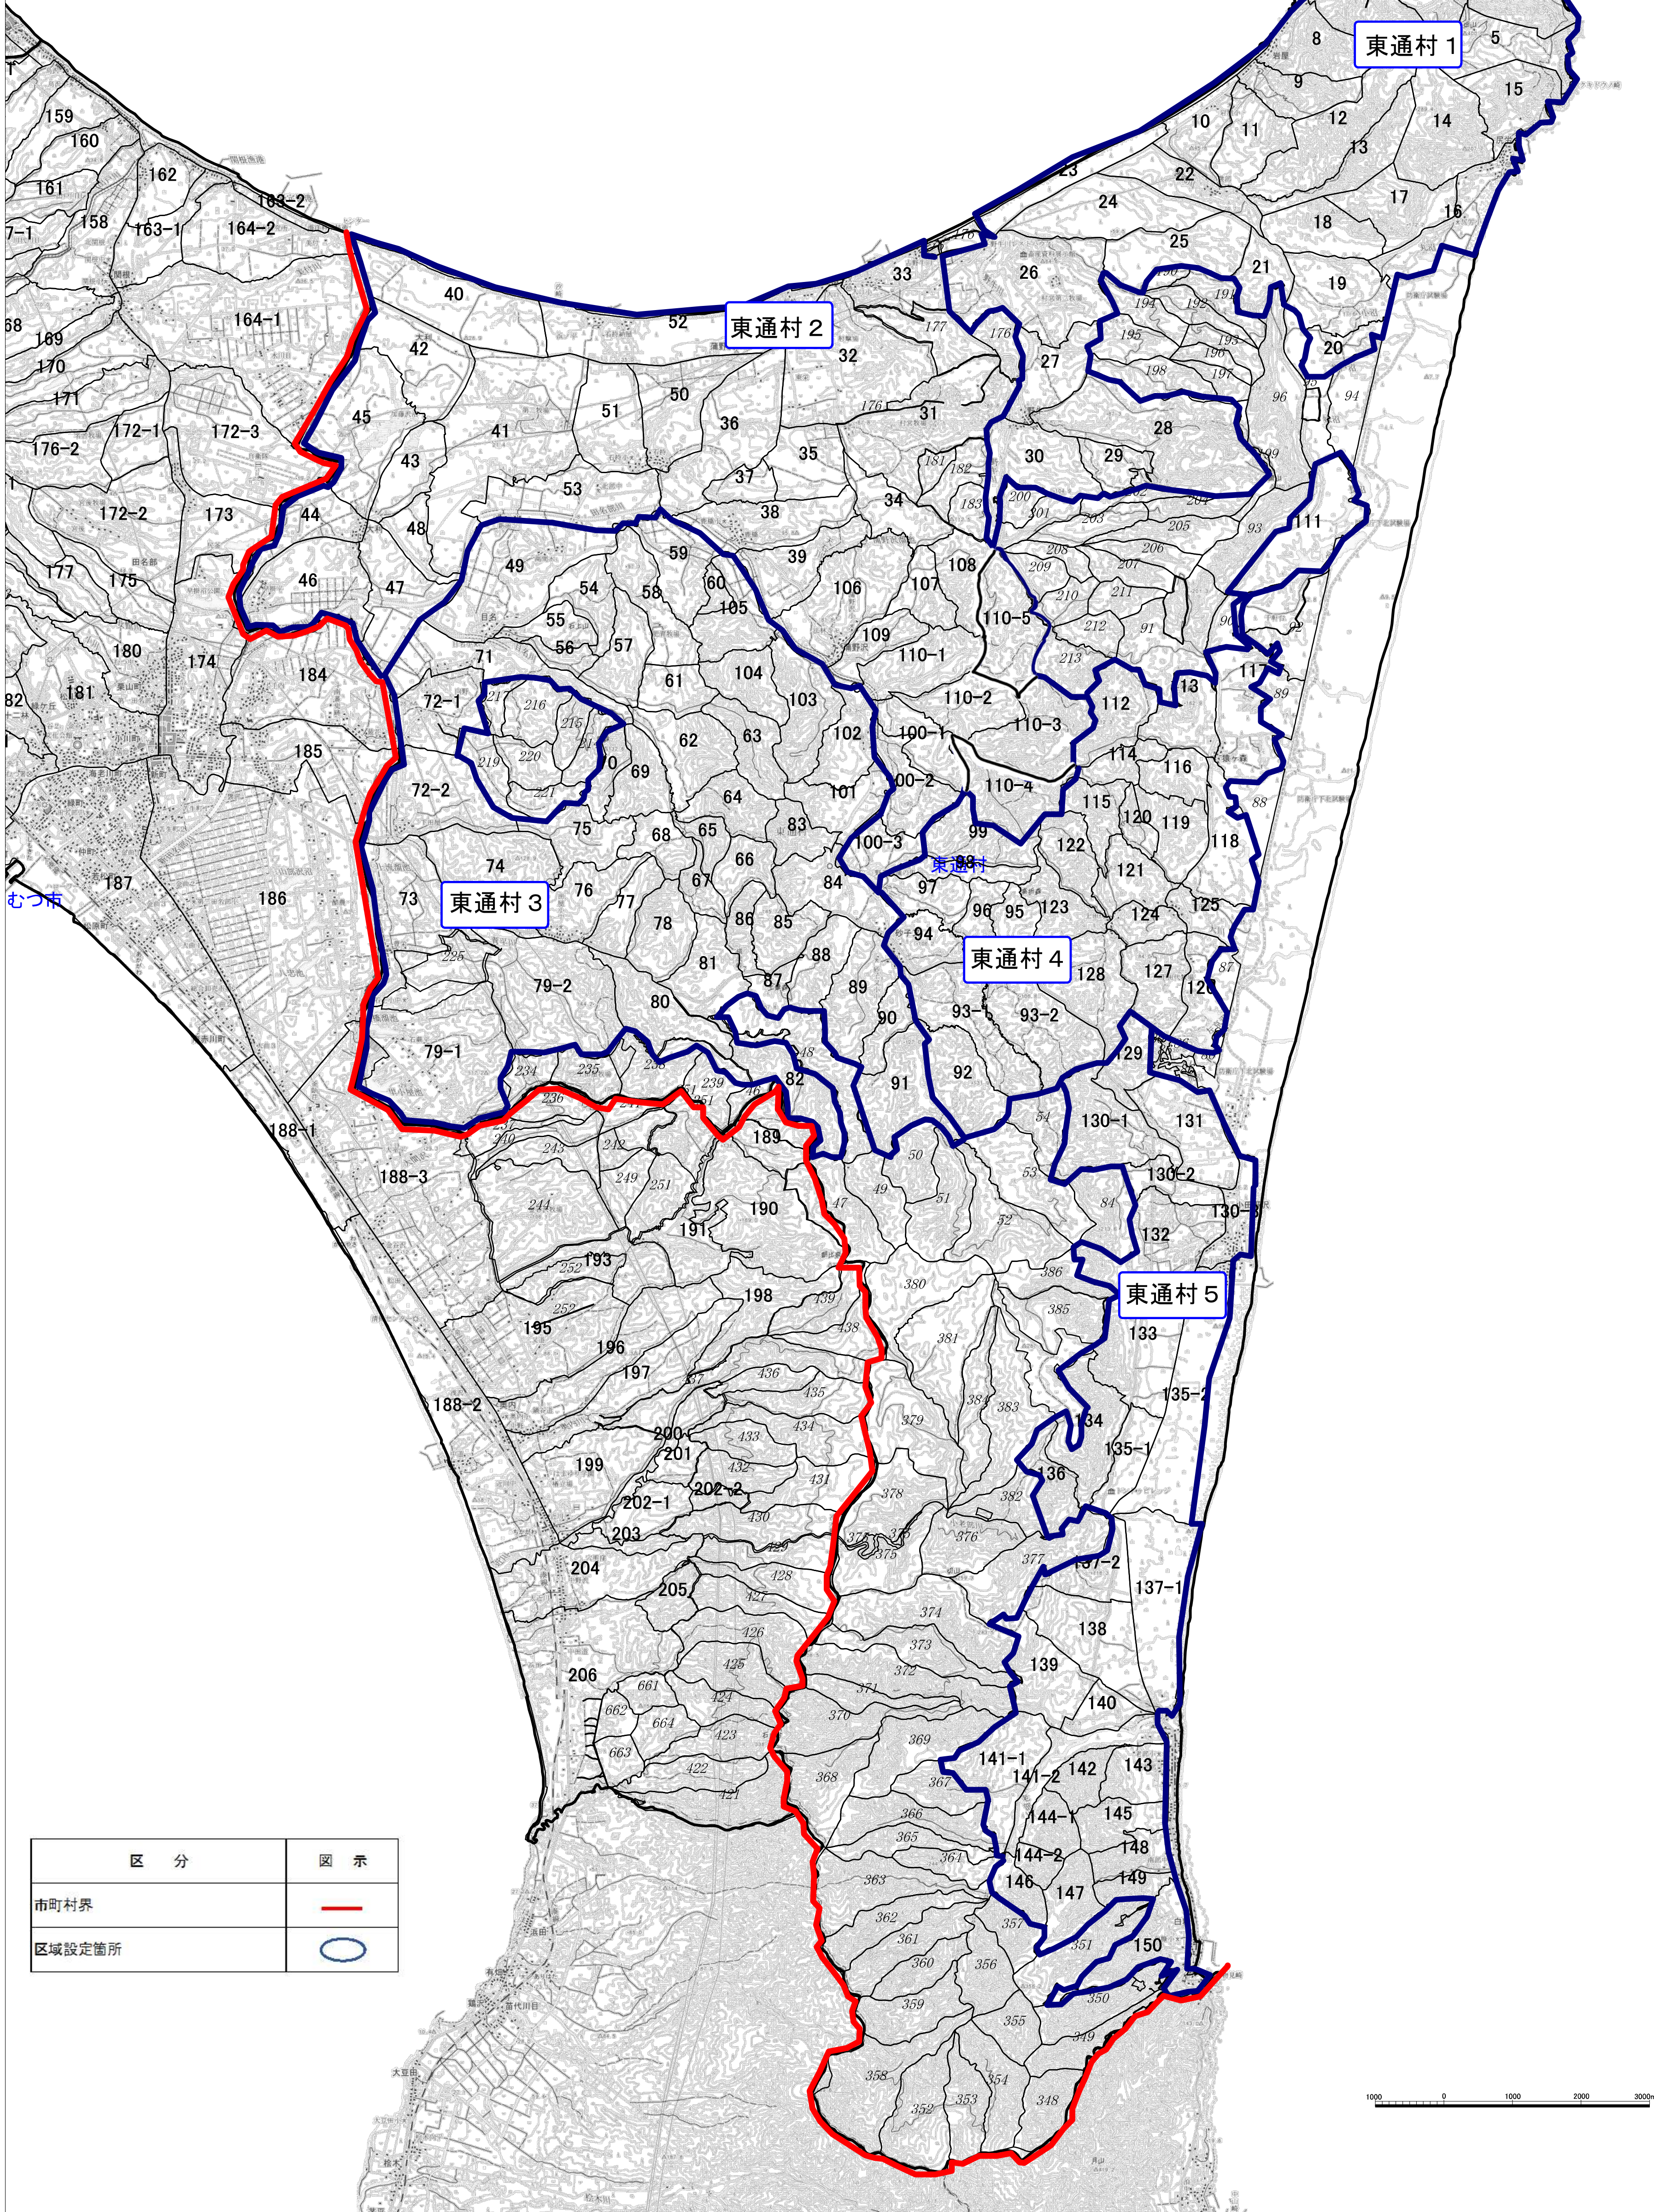

東通村森林整備計画概要図
 森林法施行規則第33条第1号ロの規定に基づく区域

| 区分 | 図示 |
|--------|----|
| 市町村界 | — |
| 区域設定箇所 | ○ |