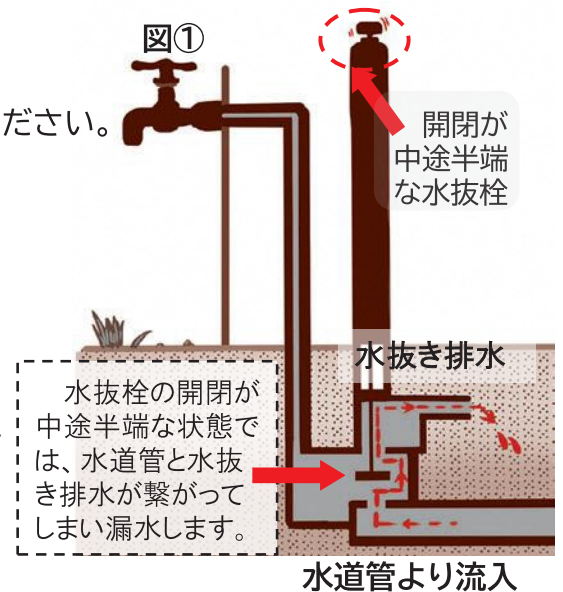

上下水道課 上水道グループからのお知らせ

水道の凍結に注意しましょう！

昨今では急激な寒さにより、水道の凍結による給水器具の破損や漏水が多数発生しています。少しの油断で水道が凍結し、不便な生活を強いられてしまいます。水道の凍結や水道管の破裂には、思わぬ修理代や多額の水道料金が発生します。十分にご注意ください。

1. 零下4度以下の気温にご注意！

気温がマイナス4度以下になると、水道設備の凍結や水道管破裂の危険性が高まります。凍結が発生しやすい箇所は、水道管がむき出しになっている場所や、風当たりの強いところにある水道管などです。

写真①

写真②

3. もしも…凍結してしまったら…

タオルをかぶせ、その上からゆっくりとぬるま湯をかけてください。熱湯はかけないようにしてください。

※解冻できない場合は、東通村指定給水装置工事業者に依頼を行って下さい。《解冻費用は実費です。》

月に一度は漏水確認！

水道検針では毎月、多くの漏水が発見されています。漏水が発生すると皆様には、修理代や水道料金など多くの負担が発生してしまいます。

月に一度は各ご家庭で水道メーターの点検・確認をしましょう。

確認方法は、

① 水道の蛇口を全て閉めます。

② 自宅の外壁などに設置された水道メーターの黒いマークを確認し、常時点滅している場合には漏水が考えられますので、東通村指定給水装置工事業者が役場上下水道課にご相談ください。

水道水の開閉栓のご連絡について

水道水を新たにご利用になる場合は、ご利用予定日の1週間前までに、上下水道課での手続きをお願いいたします。また、急なご依頼の場合、即日の対応ができかねる場合があります。加えて、開栓の際には漏水の有無の確認のため、お客様に立会をお願いしています。

お引越し等で水道水をご利用しなくなる場合には、水抜き操作を確実に行った後、上下水道課まで閉栓の連絡を行って下さい。閉栓時にはお客様の立ち合いは不要です。ただし、積雪時には水道メーターボックス付近の除雪をお願いいたします。積雪が障害となり、開閉栓作業が不可能な場合があります。

開栓・閉栓作業共に、土日祝日の対応は行っておりませんのでご注意ください。

開閉が中途半端な水抜栓

水抜き排水

水抜栓の開閉が中途半端な状態では、水道管と水抜き排水が繋がってしまい漏水します。