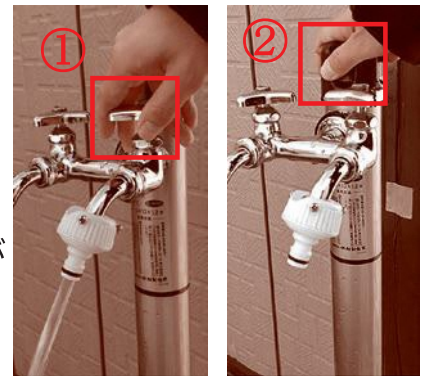

上下水道課 上水道グループからのお知らせ

水道の凍結に注意しましょう！

昨今では急激な寒さにより、水道の凍結による給水器具の破損や漏水が多数発生しています。少しの油断で水道が凍結し、不便な生活を強いられてしまいます。水道の凍結や水道管の破裂には、思わぬ修理代や多額の水道料金が発生します。十分にご注意ください。

1. 零下4度以下の気温にご注意！

気温がマイナス4度以下になると、水道設備の凍結や水道管破裂の危険性が高まります。凍結が発生しやすい箇所は、水道管がむき出しになっている場所や、風当たりの強いところにある水道管などです。

2. おやすみ前や外出前に水抜栓の操作を！ ～水抜き方法～

① 蛇口を全開に開け、水を勢いよく出します。【写真①】

※水を抜いた後も、蛇口は開けたままの状態にしましょう！

② 水抜栓のバルブをしっかりと閉め、水を止めます。【写真②】

※水抜栓のバルブ操作は、開閉を完全に行いましょう。バルブの開閉が中途半端な状態では、地下で漏水する危険があります。【図①】

※凍結によって蛇口が破損する原因は、蛇口や水道管に残っている水が凍結し、膨張することによって発生します。この水抜栓の操作により、蛇口に残っていた水が地下へと排水されます。

写真①

写真②

3. もしも…凍結してしまったら…

タオルをかぶせ、その上からゆっくりとぬるま湯をかけてください。熱湯はかけないようにしてください。

※解冻できない場合は、東通村指定給水装置工事業者に依頼を行って下さい。《解冻費用は実費です。》

月に一度は漏水確認！

水道検針では毎月、多くの漏水が発見されています。漏水が発生すると皆様には、修理代や水道料金など多くの負担が発生してしまいます。

月に一度は各ご家庭で水道メーターの点検・確認をしましょう。

確認方法は、

① 水道の蛇口を全て閉めます。

② 自宅の外壁などに設置された水道メーターの黒いマークを確認し、常時点滅している場合には漏水が考えられますので、東通村指定給水装置工事業者が役場上下水道課にご相談ください。

水道水の開閉栓のご連絡について

水道水を新たにご利用になる場合は、ご利用予定日の1週間前までに、上下水道課での手続きをお願いいたします。また、急なご依頼の場合、即日の対応ができかねる場合があります。加えて、開栓の際には漏水の有無の確認のため、お客様に立会をお願いしています。