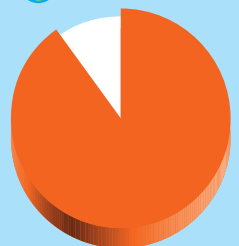

えねるぎークイズ

Q 現在、日本で使われている電力のうち、火力発電による電力の割合はどのくらい？

① およそ3割

② およそ半分

③ およそ9割

(2013年度実績)
答えはこのチラシのウラ面