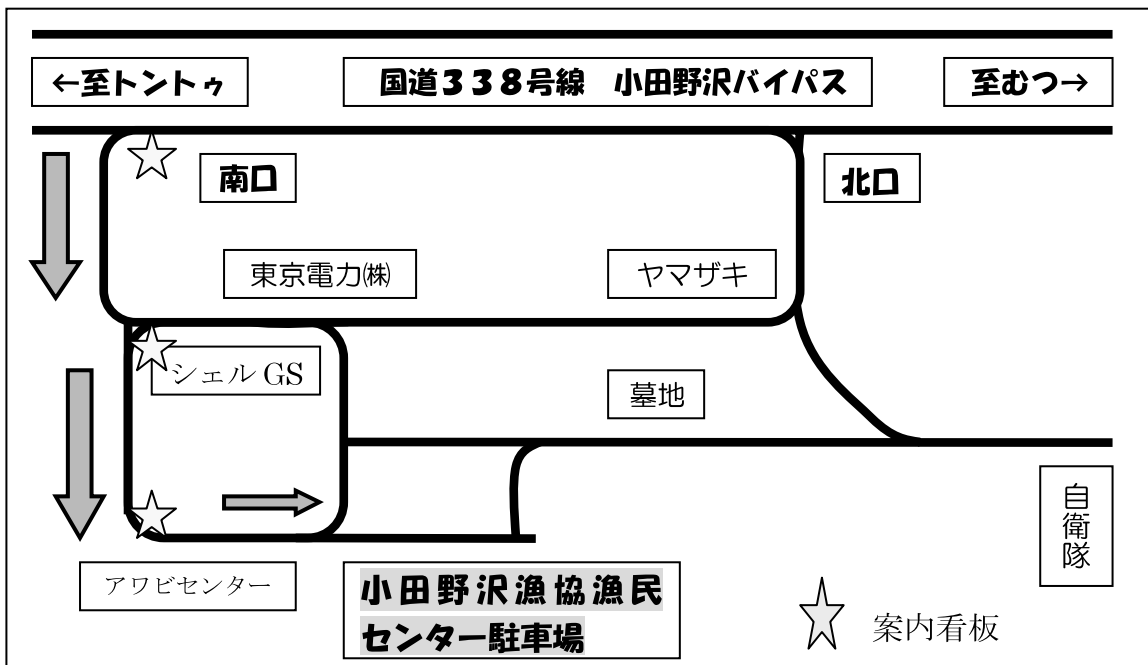

#### ☆臨時駐車場をご利用の方へ☆

・シャトルバスを9時10分から運行いたします。

・事故防止のため、トントウ付近での路上駐車はしないようご協力お願いいたします。