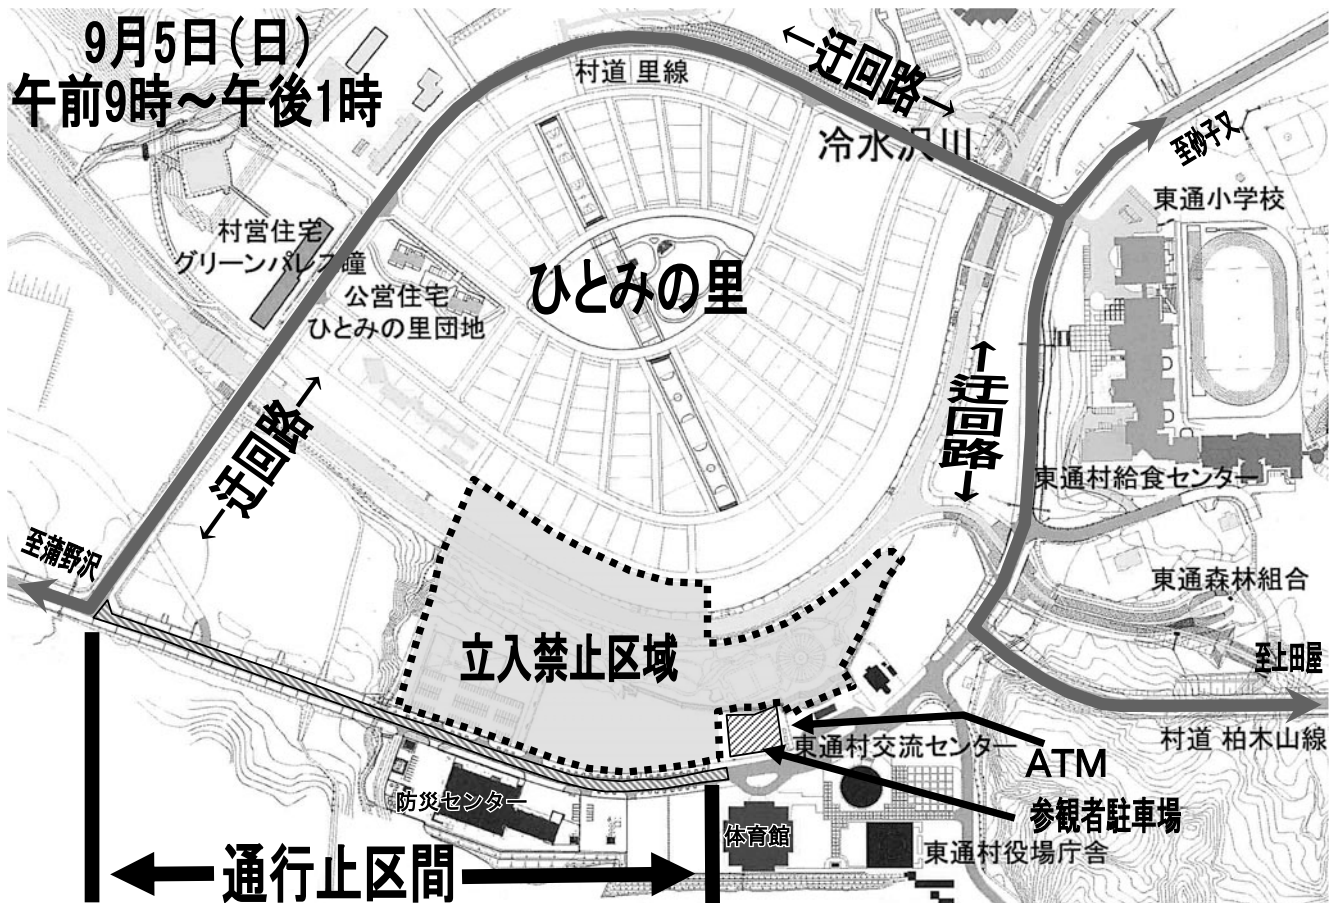

東通村防災訓練実施のお知らせ

防災訓練は、災害対策基本法並びに東通村地域防災計画等に基づき、関係機関と住民の参加のもと、地震による火災、事故を想定した各種訓練を行い、災害の予防、応急対策等の防災活動が迅速的確に実施できるよう訓練するとともに、防災体制の強化と村民の防災意識高揚を図ることを目的としています。ヘリコプター離着陸の際は騒音のためご迷惑をおかけいたしますが、住民の皆様のご理解とご協力をお願いいたします。

日時等は下記のとおりとなっておりますので、お時間のゆるす方はぜひ一度ご覧になって下さい。

なお、お車でお越しの際は、下図の駐車場をご利用下さい。

★日 時：平成22年9月5日（日）午前9時～

★会 場：東通村防災センター周辺

★主 催：東通村

★訓練項目等（予定）

- 〔1〕 住民避難訓練 〔2〕 災害対策本部設置訓練 〔3〕 ポータブル衛星車・災害用伝言ダイヤル説明
- 〔4〕 電源車、配電災害復旧現地指揮車説明 〔5〕 AED（除細動器）・煙体験 〔6〕 炊き出し訓練
- 〔7〕 給水管漏水復旧・給水訓練 〔8〕 初期消火訓練 〔9〕 交通事故救出・緊急交通路確保訓練
- 〔10〕 火災防御訓練 〔11〕 原子力施設における救助訓練 〔12〕 救助救出訓練（防災ヘリ）
- 〔13〕 災害終息状況偵察訓練（防災ヘリ）
- 〔他〕 煙体験コーナー、展示コーナー、防災ヘリコプター見学

《通行止めと立入禁止区域のお知らせ》

防災訓練の実施中（午前9時～午後1時）は、下図のとおり村防災センター・体育館周辺道路の一部が通行止めとなりますので迂回路をご利用下さい。なお、ふるさと広場とひとみの里の一部が立ち入り禁止となるため、皆様にはご不便をおかけしますが、安全確保・事故防止のためご協力をお願いいたします。

問い合わせ先:東通村総務課 安心生活グループ 電話 27-2111(内線 291・292)