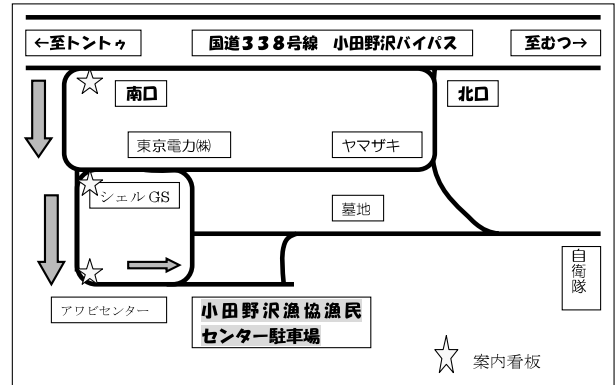

○ふわふわ遊具で遊ぼう！

○あめ細工コーナー（有料）

※詳しくは8月16日(月)東奥日報、デーリー東北、読売新聞の折込チラシをご覧ください。

入場：無料（有料コーナーで頂きました益金につきましては、後日、教育・福祉活動に活用させていただきます。）

☆小田野沢漁民センター臨時駐車場をご利用の方へ☆
・シャトルバスを9時10分から運行いたします。
・事故防止のため、トントウ付近での路上駐車はしないようご協力お願いいたします。