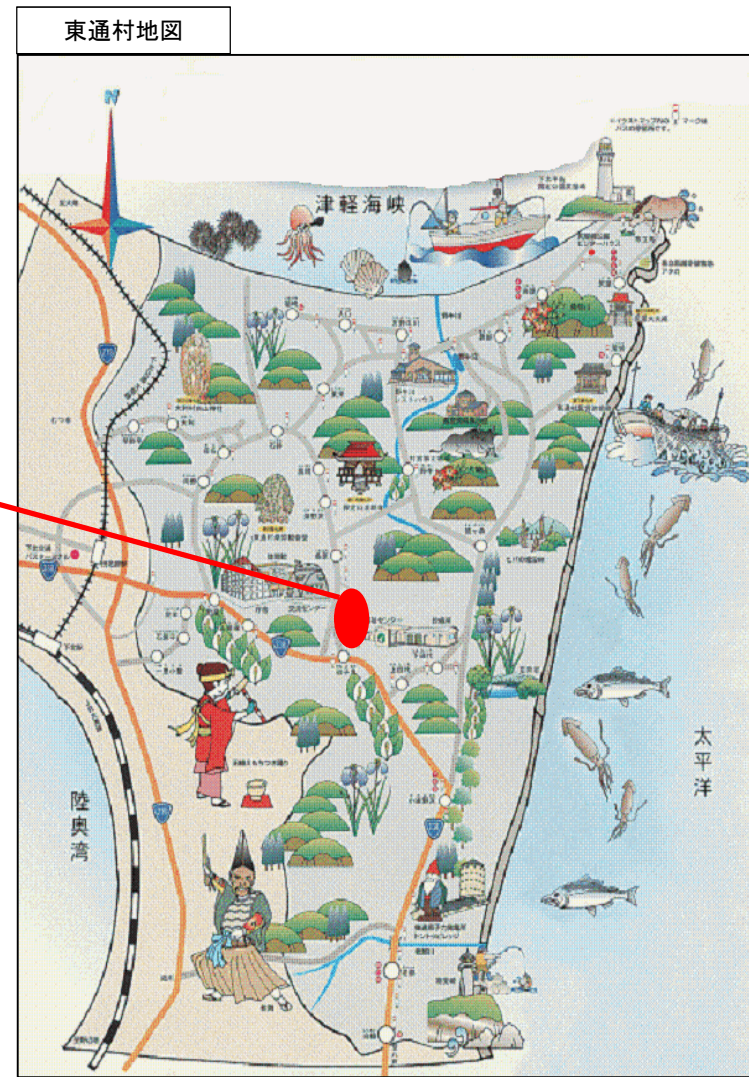

ブレインマンション瞳 「位置図」

所在地: 〒039-4222

青森県下北郡東通村大字砂子又字里61番地